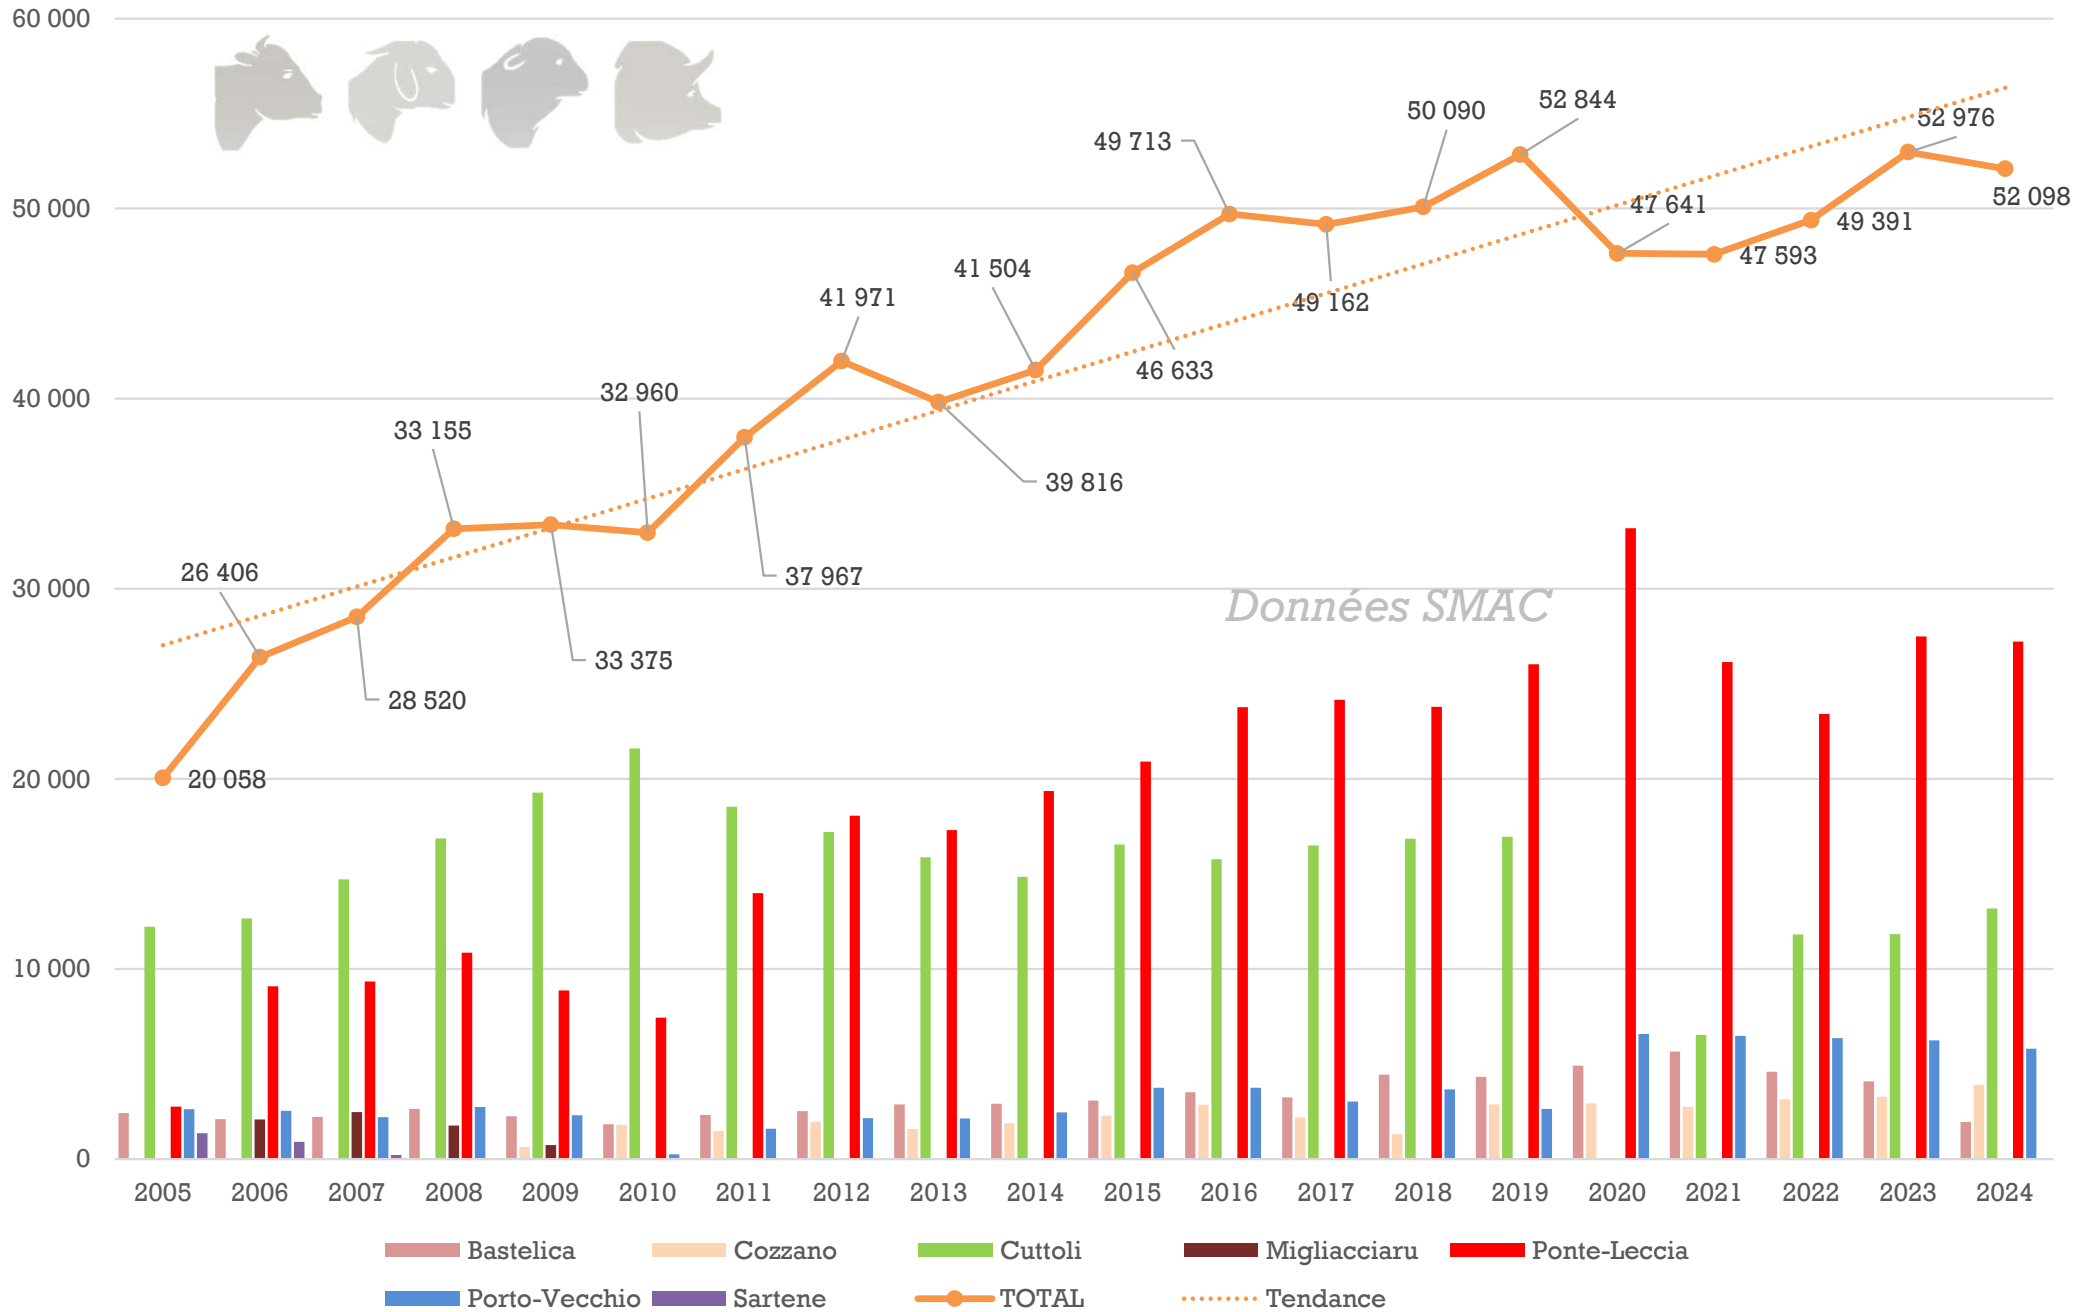

SYNDICAT MIXTE DE

l' Abattage en Corse

Quelques chiffres sur l'abattage en Corse...

MàJ au 13/01/2025

LA PRODUCTION ANNUELLE en Corse

Présentation globale

PRODUCTION ANNUELLE DES ABATTOIRS

TOUTES ESPÈCES CONFONDUES - EN NOMBRE D'ANIMAUX

PRODUCTION ANNUELLE DES ABATTOIRS

TOUTES ESPÈCES CONFONDUES - EN TONNE EQUIVALENT CARCASSE