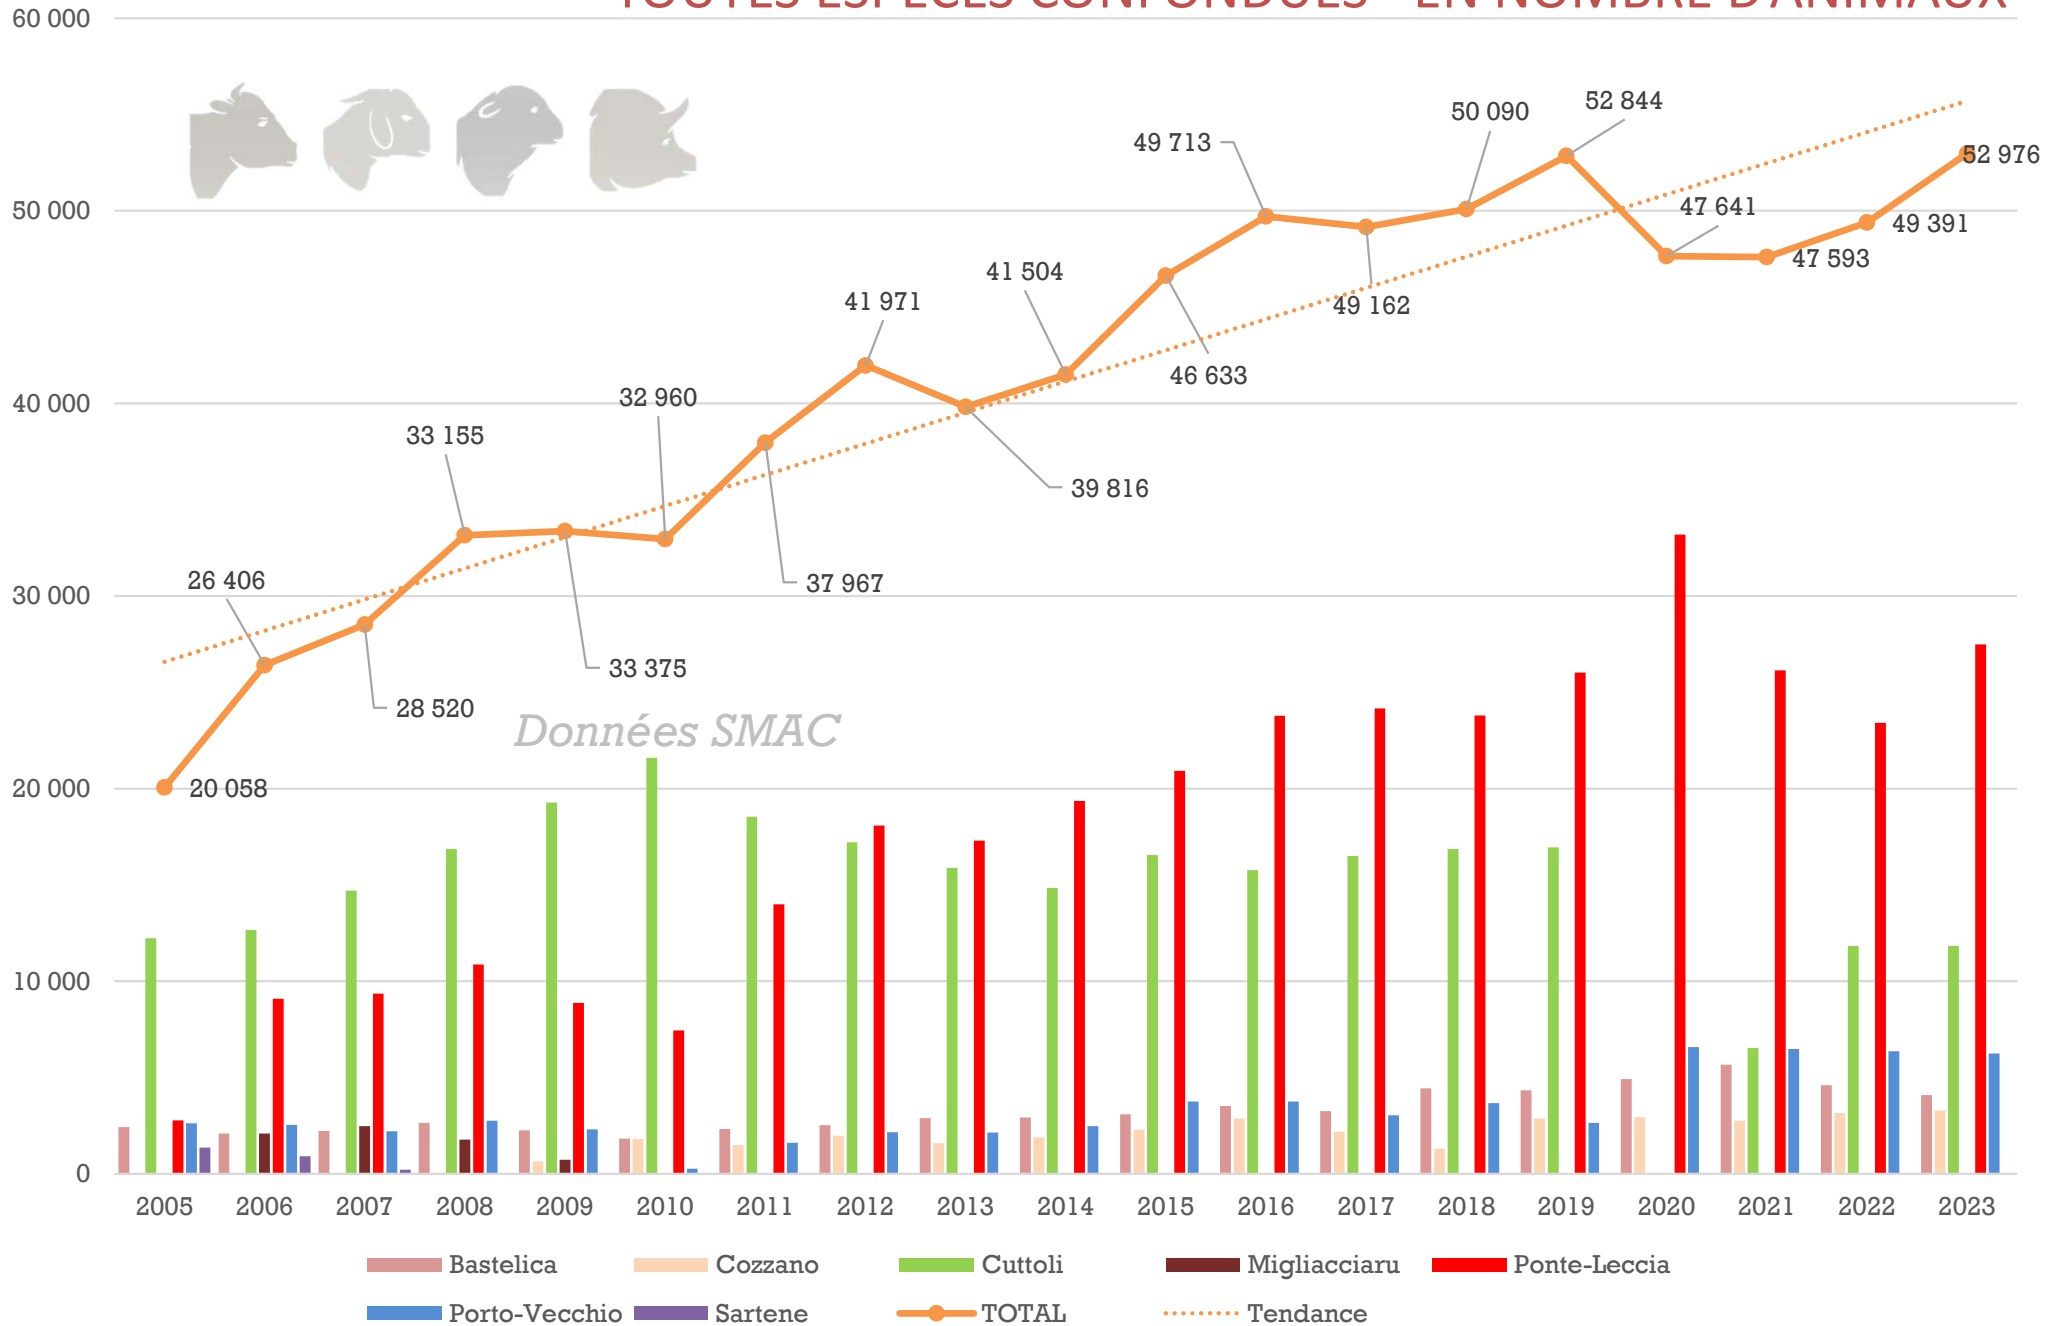

SYNDICAT MIXTE DE

l' Abattage en Corse

Quelques chiffres sur l'abattage en Corse...

MàJ au 08/02/2024

LA PRODUCTION ANNUELLE en Corse

Présentation globale

PRODUCTION ANNUELLE DES ABATTOIRS

TOUTES ESPÈCES CONFONDUES - EN NOMBRE D'ANIMAUX

PRODUCTION ANNUELLE DES ABATTOIRS

TOUTES ESPÈCES CONFONDUES - EN TONNE EQUIVALENT CARCASSE